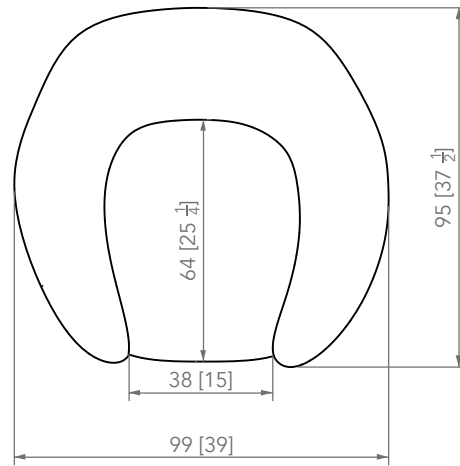

P Y

MOBILIER