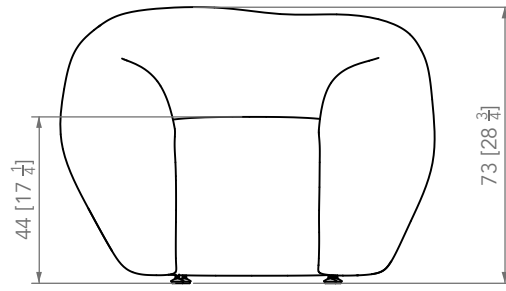

P Y

MOBILIER