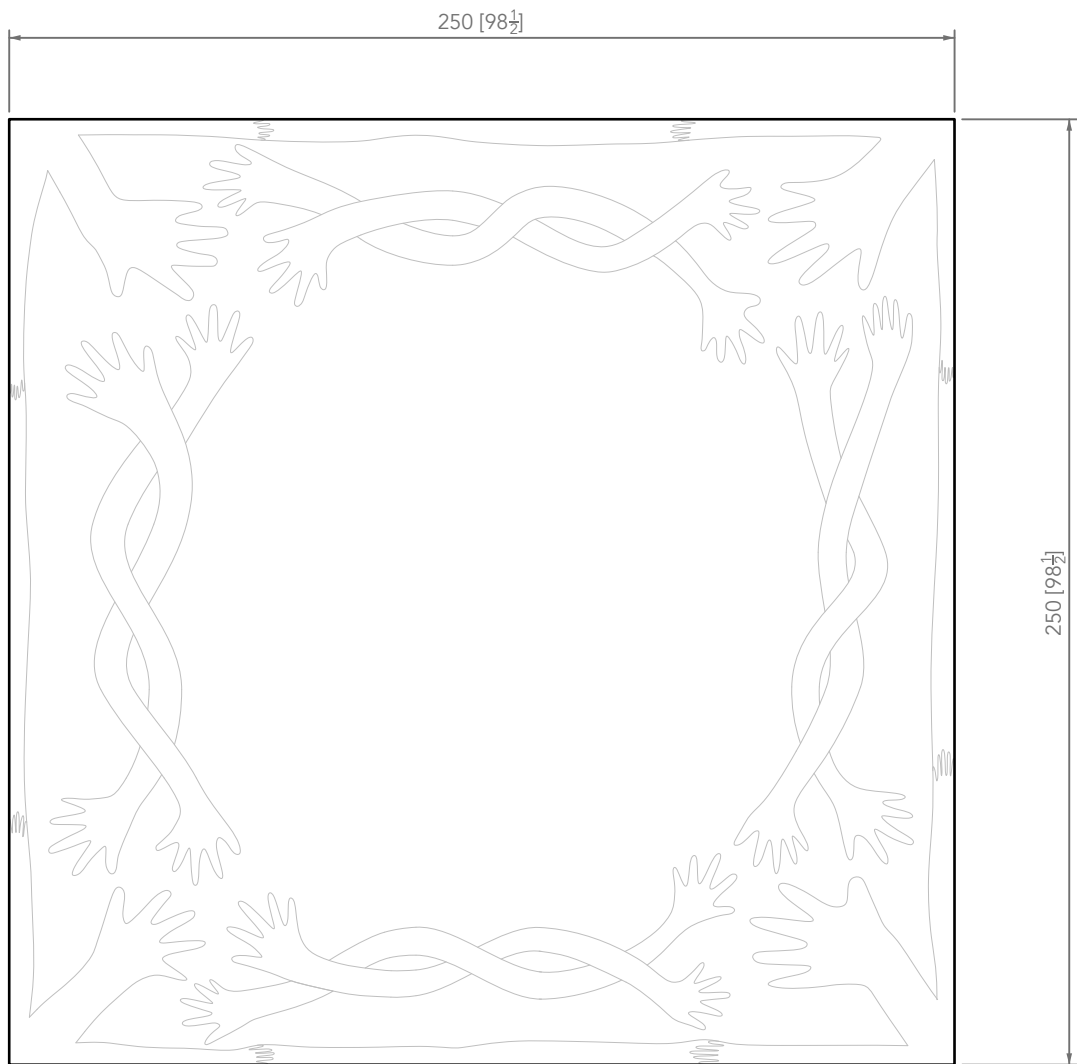

Square.

P Y

MOBILIER